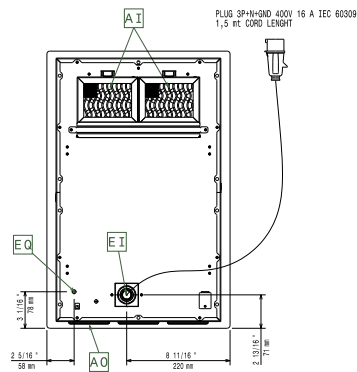

Konstrukcija

- Čvrsta AISI 304 konstrukcija od nerđajućeg čelika.
- Površina izrađena od otporne stakleno-keramičke ploče, 4 mm debljine.
- Uključeni kabel i utikač.
- Certifikat IPX4 zaštita od vode.

Održivost

ELECTROLUX VERSTON

Bočna/o

EI = Električki priključak
 EO = Električka utičnica

Other

Električki

Napon napajanja:	380-415 V/3 ph/50-60 Hz
Ukupna snaga:	5 kW
Vrsta utikača:	IEC/EN 60309-1/2
Minimalna struja napajanja:	16A

Ključne informacije:

Vanjske dimenzije, širina:	392 mm
Vanjske dimenzije, dubina:	592 mm
Vanjske dimenzije, visina:	127 mm
Neto težina:	14 kg